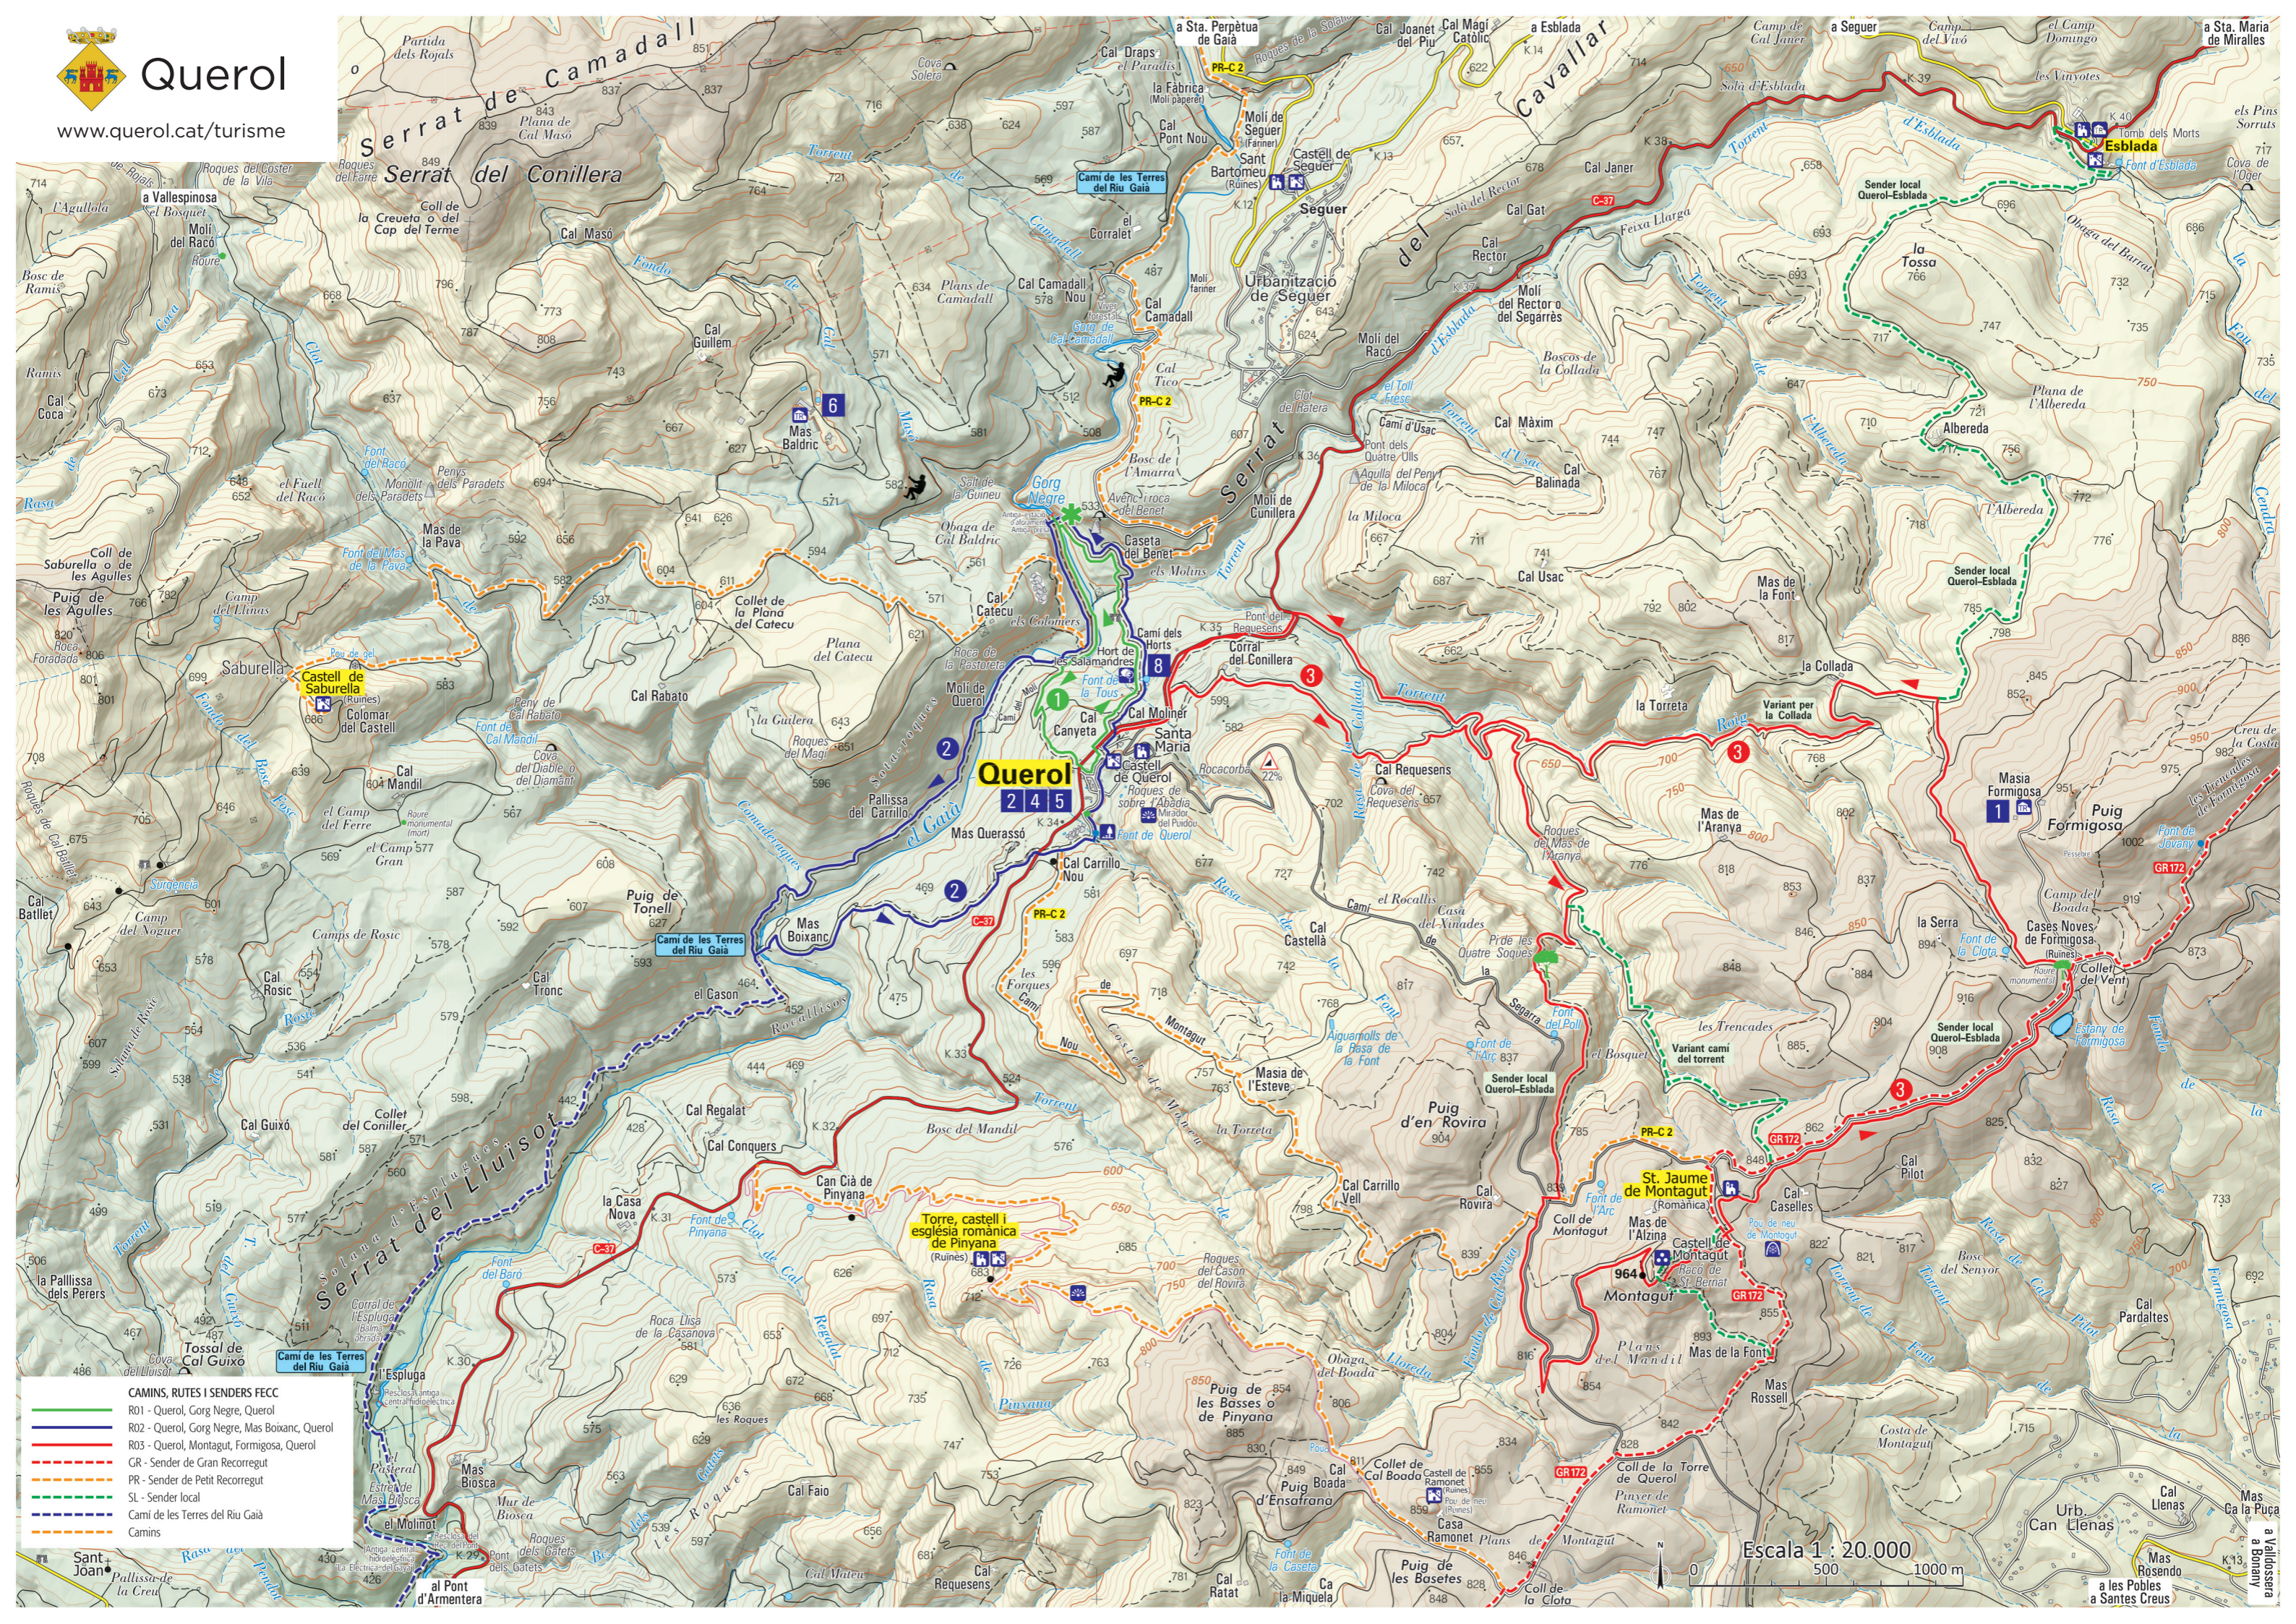

# Querol

www.querol.cat/turisme

- CAMINS, RUTES I SENDERS FECC**
- R01 - Querol, Gorg Negre, Querol
  - R02 - Querol, Gorg Negre, Mas Boixanc, Querol
  - R03 - Querol, Montagut, Formigosa, Querol
  - GR - Sender de Gran Recorregut
  - PR - Sender de Petit Recorregut
  - SL - Sender local
  - Camí de les Terres del Riu Gaià
  - Camins

Escala 1 : 20.000  
0 500 1000 m

Sant Joan  
Palissa de la Creu

Urb. Can Llenas  
Mas Rosendo  
Mas Rosell  
Mas de la Puça  
a Borriana  
a Villosera